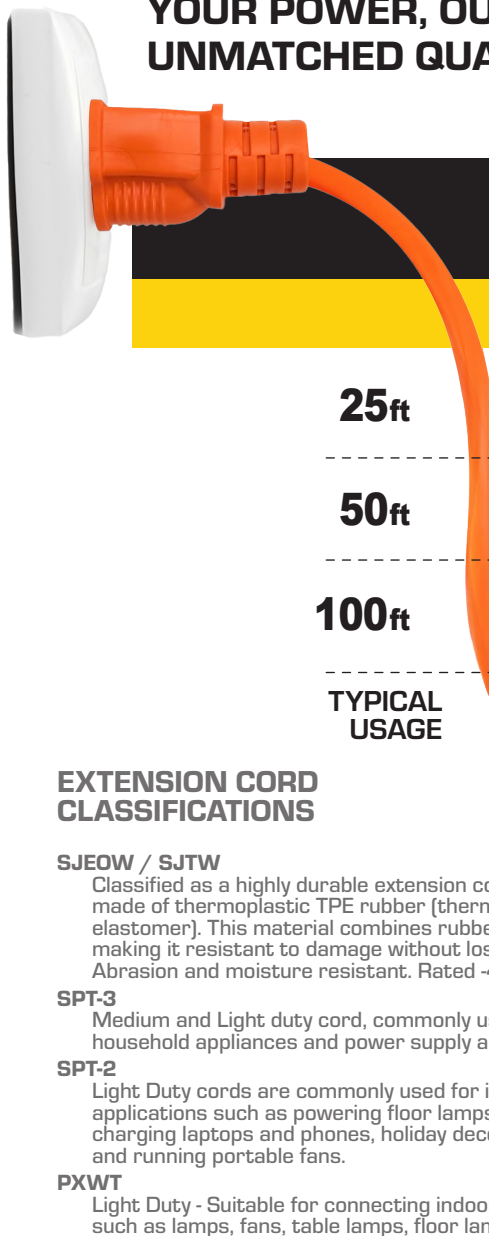

**16** GAUGE  
CALIBRE

**14** GAUGE  
CALIBRE

**12** GAUGE  
CALIBRE

LIGHT DUTY

MEDIUM DUTY

HEAVY DUTY

**25ft**

**13** MAX AMPS  
AMPÈRESMAX